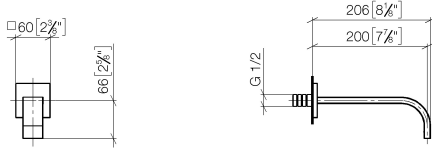

**MEM Bec déverseur pour lavabo, montage mural sans garniture d'écoulement -
Laiton brossé (Or 23cts)**

MEM

13 800 782

- saillie 200 mm
- bec déverseur fixe
- jet rectangulaire enrichi en air
- diamètre de percement 37 mm
- rosace 60 x 60 mm
- raccord 1/2"
- débit maxi. 5,7 l/min
- sans plomb
- Ce produit contribue au respect des exigences des systèmes d'évaluation des bâtiments écologiques, par exemple LEED®, BREEAM®, DGNB

Accessoires recommandés

- Coude mural à encastrer - 35 085 970 90**
- profondeur de montage max. 163 mm
 - profondeur de montage mini. 90 mm

13 800 782
mm [inches]

Diagramme de débit

Certificats

WRAS_2203039.